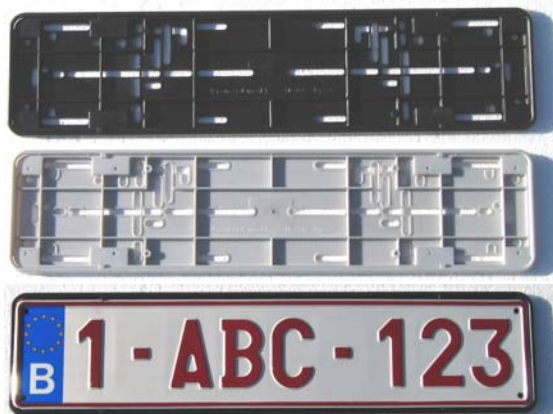

Art. 1040 Europlaathouder kunststof zwart of grijs